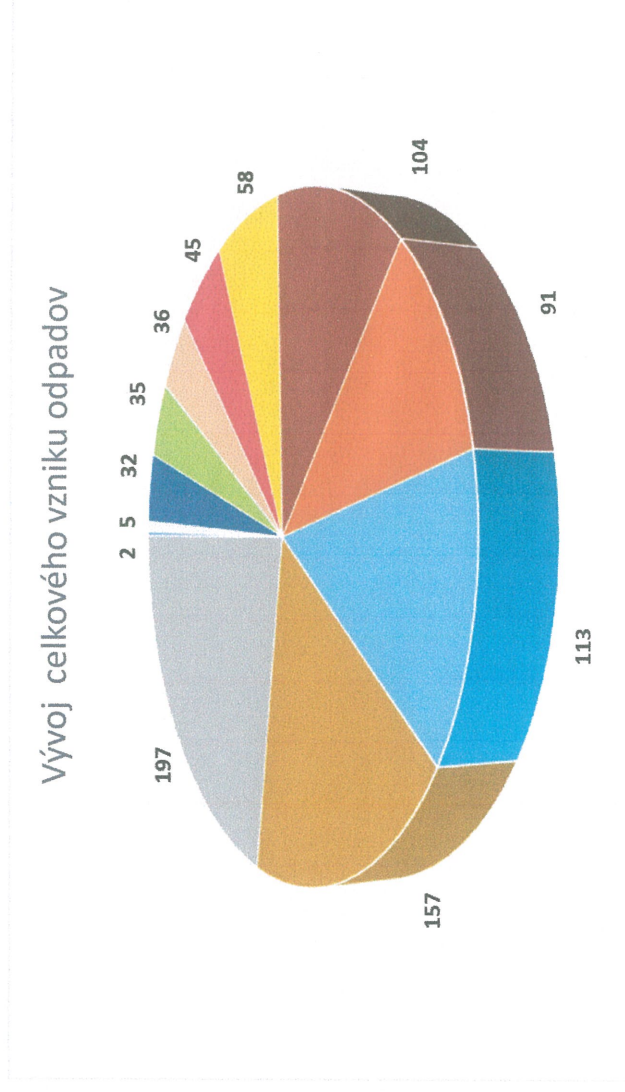

## Prehľad prijatých odpadov za rok 2022 - Zberný Dvor Spišské Tomášovce

Názov	Počet klientov
Olej	2
Batérie	5
Pneumatiky	32
Sklo	35
Drevo	36
Kov	45
Plast	58
Bio odpad	104
Elektro odpad	91
papier	113
Stavebný odpad	157
Komunálny odpad	197

Doba otvorenej prevádzky 105 dní

Pracovné dni počet: cca 220 hodín

Víkendové dni : 150 hodín

**Celková doba prevádzky za rok 2022 : 370 hodín**